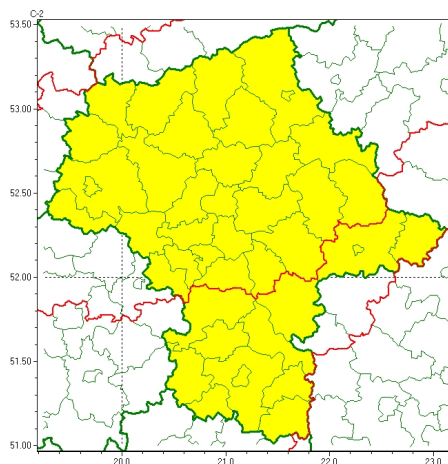

Zasięg ostrzeżeń w województwie

Oblodzenie
2023-03-07 11:50

WOJEWÓDZTWO MAZOWIECKIE
OSTRZEŻENIA METEOROLOGICZNE ZBIORCZO NR 40
WYKAZ OBSZARÓW Z CYCHOSTRZEŻENIEM
o godz. 11:50 dnia 07.03.2023

| Zjawisko/Stopień zagrożenia | Oblodzenie/1 |
|---|--|
| Obszar (w nawiasie numer ostrzeżenia dla powiatu) | powiaty: białobrzeski(15), garwoliński(14), grójecki(16), kozienicki(14), lipski(15), łosicki(13), przysuski(14), Radom(15), radomski(15), Siedlce(13), siedlecki(13), szydłowiecki(16), żwoleński(15) |
| Ważność | od godz. 01:00 dnia 08.03.2023 do godz. 09:00 dnia 08.03.2023 |
| Prawdopodobieństwo | 70% |
| Przebieg | Prognozuje się zamarzanie mokrej nawierzchni dróg i chodników po opadach deszczu ze śniegiem i mokrego śniegu powodujących ceich oblodzenie. Temperatura minimalna od -2°C do 0°C, temperatura minimalna przy gruncie od -3°C do -1°C. |
| SMS | IMGW-PIB OSTRZEŻENIA: OBLODZENIE/1 mazowieckie (13 powiatów) od 01:00/08.03 do 09:00/08.03.2023 temp. min. od -2st. do 0st., przy gruncie od -3st do -1st., lisko. Dotyczy powiatów: białobrzeski, garwoliński, grójecki, kozienicki, lipski, łosicki, przysuski, Radom, radomski, Siedlce, siedlecki, szydłowiecki i żwoleński. |
| RSO | Woj. mazowieckie (13 powiatów), IMGW-PIB wydał ostrzeżenie pierwszego stopnia o oblodzeniu |
| Uwagi | Brak. |
| Zjawisko/Stopień zagrożenia | Oblodzenie/1 |