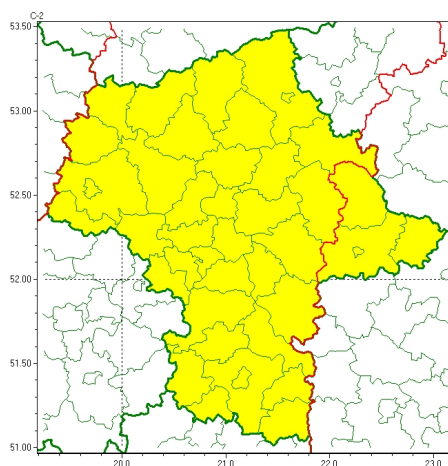

Zasięg ostrzeżeń w województwie

Silny wiatr
2023-02-19 16:31

WOJEWÓDZTWO MAZOWIECKIE OSTRZEŻENIA METEOROLOGICZNE ZBIORCZO NR 35 WYKAZ OBOWIĄZUJĄCYCH CYCH OSTRZEŻEŃ o godz. 16:31 dnia 19.02.2023

Zjawisko/Stopień zagrożenia	Silny wiatr/1
Obszar (w nawiasie numer ostrzeżenia dla powiatu)	powiaty: łosicki(10), Siedlce(10), siedlecki(10), sokołowski(9)
Ważność	od godz. 16:00 dnia 20.02.2023 do godz. 13:00 dnia 21.02.2023
Prawdopodobieństwo	85%
Przebieg	Prognozuje się wystąpienie silnego wiatru o średniej prędkości od 25 km/h do 35 km/h, w porywach do 85 km/h, z zachodu.
SMS	IMGW-PIB OSTRZEŻENIA: WIATR/1 mazowieckie (4 powiaty) od 16:00/20.02 do 13:00/21.02.2023 prędkością do 35 km/h, porywy do 85 km/h, W. Dotyczy powiatów: łosicki, Siedlce, siedlecki i sokołowski.
RSO	Woj. mazowieckie (4 powiaty), IMGW-PIB wydał ostrzeżenie pierwszego stopnia o silnym wietrze
Uwagi	Brak.
Zjawisko/Stopień zagrożenia	Silny wiatr/1
Obszar (w nawiasie numer ostrzeżenia dla powiatu)	powiaty: białobrzegi(13), ciechanowski(11), garwoliński(12), gostyniński(13), grodzki(13), grójceński(14), kozienicki(12), legionowski(9), lipski(13), makowski(12), miński(9), mławski(12), nowodworski(10), ostrołęcki(12), Ostrołęka(12), ostrowski(9), otwocki(11), piaseczyński(12), Płock(13), płocki(13), płoński(10), pruszkowski(12), przasnyski(12), przysuski(12), pułtuski(10), Radom(13), radomski(13), sierpecki(11), sochaczewski(12), szydłowiecki(14), Warszawa(10), warszawski zachodni(11), węgrowski(9), wołomiński(10), wyszkowski(9), zwoliński(13), uromiński(12), ywardowski(13)