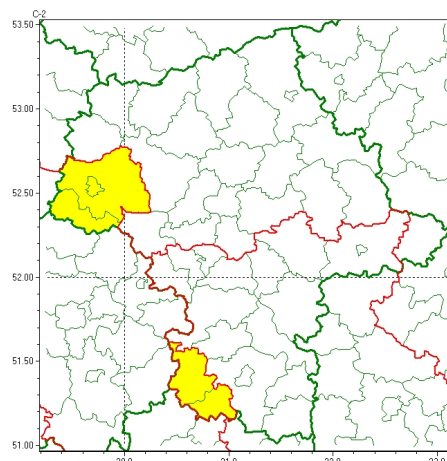

Zasięg ostrzeżeń w województwie

Opady marznące
2022-11-25 17:49

Gęsta mgła
2022-11-25 17:49

WOJEWÓDZTWO MAZOWIECKIE OSTRZEŻENIA METEOROLOGICZNE ZBIORCZO NR 239 WYKAZ OBLICZAJ CYCH OSTRZEŻEŃ o godz. 17:49 dnia 25.11.2022

Zjawisko/Stopień zagrożenia	Opady marznące/1
Obszar (w nawiasie numer ostrzeżenia dla powiatu)	powiaty: białobrzeski(90), garwoliński(85), grodziski(79), grójecki(88), kozienicki(87), lipski(92), miński(80), otwocki(78), piaseczyński(78), pruszkowski(75), przysuski(93), Radom(93), radomski(93), Siedlce(84), siedlecki(84), szydłowiecki(94), zwoleński(92), yardowski(83)
Ważność	od godz. 18:30 dnia 25.11.2022 do godz. 08:00 dnia 26.11.2022
Prawdopodobieństwo	70%
Przebieg	Miejscami prognozowane są opady marznącej mawki powodującej gołed .
SMS	IMGW-PIB OSTRZEŻEGA: MARZNA CEOPADY/1 mazowieckie (18 powiatów) od 18:30/25.11 do 08:00/26.11.2022 marznące opady, drogi liskie. Dotyczy powiatów: białobrzeski, garwoliński, grodziski, grójecki, kozienicki, lipski, miński, otwocki, piaseczyński, pruszkowski, przysuski, Radom, radomski, Siedlce, siedlecki, szydłowiecki, zwoleński i yardowski.
RSO	Woj. mazowieckie (18 powiatów), IMGW-PIB wydał ostrzeżenie pierwszego stopnia o opadach marzących
Uwagi	Brak.
Zjawisko/Stopień zagrożenia	Gęsta mgła/1
Obszar (w nawiasie numer ostrzeżenia dla powiatu)	powiaty: gostyniński(80), Płock(79), płocki(80), przysuski(92), szydłowiecki(93)
Ważność	od godz. 18:00 dnia 25.11.2022 do godz. 07:00 dnia 26.11.2022
Prawdopodobieństwo	80%

Przebieg	Obserwuje i nadal prognozuje się gęste mgły, w zasięgu których widzialność wynosi miejscami od 100 m do 200 m.
SMS	IMGW-PIB OSTRZEŻA: MGŁA/1 mazowieckie (5 powiatów) od 18:00/25.11 do 07:00/26.11.2022 widzialność miejscami 100-200 m. Dotyczy powiatów: gostyniński, Płock, płocki, przysuski i szydłowiecki.
RSO	Woj. mazowieckie (5 powiatów), IMGW-PIB wydał ostrzeżenie pierwszego stopnia o silnych mgłach
Uwagi	Brak.