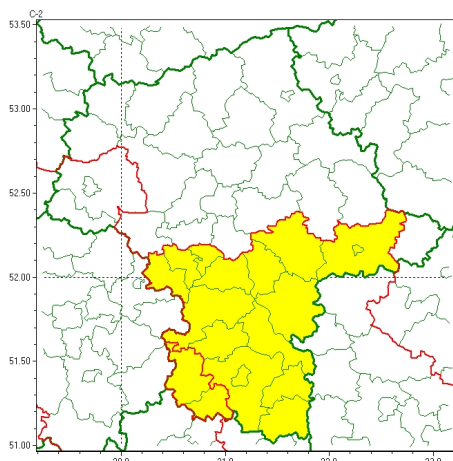

Zasięg ostrzeżeń w województwie

Opady marznące
2022-11-25 17:49

Gęsta mgła
2022-11-25 17:49

WOJEWÓDZTWO MAZOWIECKIE OSTRZEŻENIA METEOROLOGICZNE ZBIORCZO NR 239 WYKAZ OBLICZAJ CYCH OSTRZEŻEŃ o godz. 17:49 dnia 25.11.2022

Zjawisko/Stopień zagrożenia	Opady marznące/1
Obszar (w nawiasie numer ostrzeżenia dla powiatu)	powiaty: białobrzeski(90), garwoliński(85), grodziski(79), grójecki(88), kozienicki(87), lipski(92), miński(80), otwocki(78), piaseczyński(78), pruszkowski(75), przysuski(93), Radom(93), radomski(93), Siedlce(84), siedlecki(84), szydłowiecki(94), zwoleński(92), yardowski(83)
Ważność	od godz. 18:30 dnia 25.11.2022 do godz. 08:00 dnia 26.11.2022
Prawdopodobieństwo	70%
Przebieg	Miejscami prognozowane są opady marznącej mawki powodującej gołed .
SMS	IMGW-PIB OSTRZEŻEGA: MARZNA CEOPADY/1 mazowieckie (18 powiatów) od 18:30/25.11 do 08:00/26.11.2022 marznące opady, drogi liskie. Dotyczy powiatów: białobrzeski, garwoliński, grodziski, grójecki, kozienicki, lipski, miński, otwocki, piaseczyński, pruszkowski, przysuski, Radom, radomski, Siedlce, siedlecki, szydłowiecki, zwoleński i yardowski.
RSO	Woj. mazowieckie (18 powiatów), IMGW-PIB wydał ostrzeżenie pierwszego stopnia o opadach marzących
Uwagi	Brak.
Zjawisko/Stopień zagrożenia	Gęsta mgła/1
Obszar (w nawiasie numer ostrzeżenia dla powiatu)	powiaty: gostyniński(80), Płock(79), płocki(80), przysuski(92), szydłowiecki(93)
Ważność	od godz. 18:00 dnia 25.11.2022 do godz. 07:00 dnia 26.11.2022
Prawdopodobieństwo	80%

Przebieg	Obserwuje i nadal prognozuje się gęste mgły, w zasięgu których widzialność wynosi miejscami od 100 m do 200 m.
SMS	IMGW-PIB OSTRZEŻA: MGŁA/1 mazowieckie (5 powiatów) od 18:00/25.11 do 07:00/26.11.2022 widzialność miejscami 100-200 m. Dotyczy powiatów: gostyniński, Płock, płocki, przysuski i szydłowiecki.
RSO	Woj. mazowieckie (5 powiatów), IMGW-PIB wydał ostrzeżenie pierwszego stopnia o silnych mgłach
Uwagi	Brak.