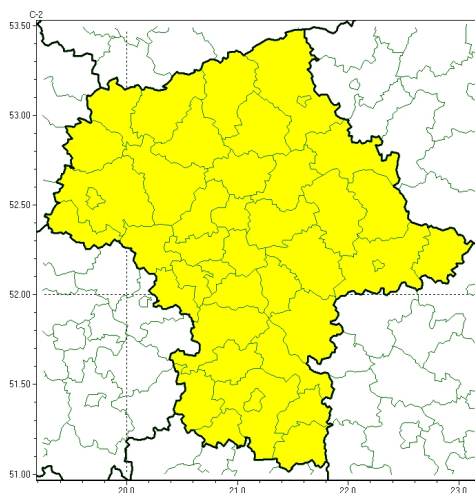

Gęsta mgła

**PROGNOZA NIEBEZPIECZNYCH ZJAWISK METEOROLOGICZNYCH
NA PIERWSZĄ DOBĘ**

Obszar	Województwo mazowieckie
Ważność (cz. urz.)	od godz. 07:30 dnia 30.10.2022 (niedziela) do godz. 07:30 dnia 31.10.2022 (poniedziałek)
Zjawisko/stopień zagrożenia Kryteria	Gęsta mgła/1 (<i>wszystkie powiaty</i>) Gęsta mgła ograniczająca widzialność poniżej 200 m i utrzymująca się przez przynajmniej 8 godzin.

Brak niebezpiecznych zjawisk

**PROGNOZA NIEBEZPIECZNYCH ZJAWISK METEOROLOGICZNYCH
NA DRUGĄ DOBĘ**

Obszar	Województwo mazowieckie
Ważność (cz. urz.)	od godz. 07:30 dnia 31.10.2022 (poniedziałek) do godz. 07:30 dnia 01.11.2022 (wtorek)
Zjawisko/stopień zagrożenia Kryteria	Nie przewiduje się/-

Brak niebezpiecznych zjawisk

**PROGNOZA NIEBEZPIECZNYCH ZJAWISK METEOROLOGICZNYCH
NA TRZECIĄ DOBĘ**

Obszar	Województwo mazowieckie
Ważność (cz. urz.)	od godz. 07:30 dnia 01.11.2022 (wtorek) do godz. 07:30 dnia 02.11.2022 (środa)
Zjawisko/stopień zagrożenia Kryteria	Nie przewiduje się/-